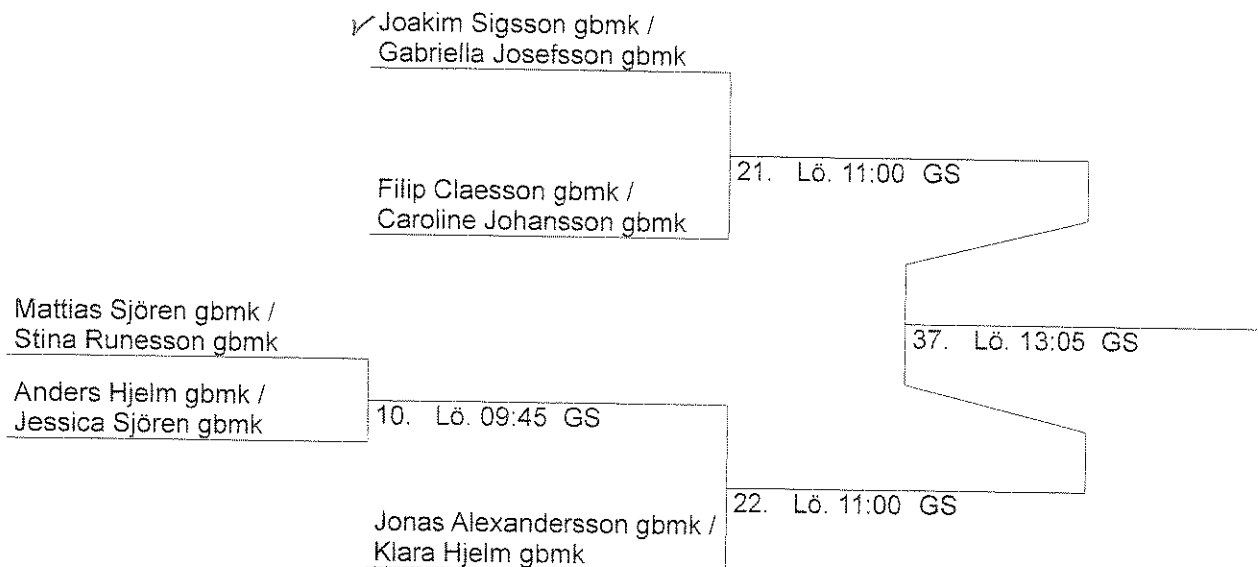

Poolsegrare: _____

Dam Dubbel sen (3 Par, 3 matcher)

POOL A

A	Gabriella Josefsson/Caroline Johansson	gbmk/gbmK	5	Lö. 09:20 GS	A-B	_____
B	Jessica Sjören/Eva Månsson	gbmk/gbmK	33	Lö. 12:35 GS	B-C	_____
C	Stina Runesson/Klara Hjelm	gbmk/gbmK	38	Lö. 13:35 GS	A-C	_____

Poolsegrare: _____

Mixed sen (5 Par, 4 matcher)

Herr Singel u13 (4 Deltagare, 6 matcher)

POOLA

A	Jonathan Claesson	gbmK	6	Lö. 09:20	GS	A-B	_____
B	Pontus Söderström	gbmK	7	Lö. 09:20	GS	C-D	_____
C	Emil Jarl	gbmK	17	Lö. 10:35	GS	A-C	_____
D	Rasmus Niklasson	gbmK	18	Lö. 10:35	GS	B-D	_____
			29	Lö. 11:50	GS	A-D	_____
			30	Lö. 11:50	GS	B-C	_____